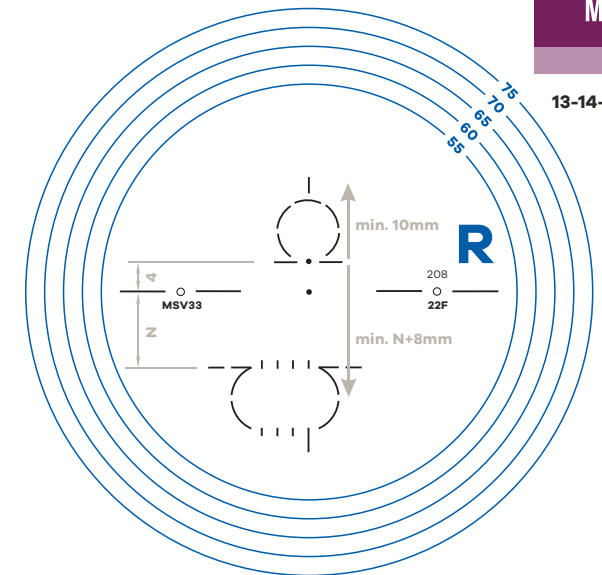

N = 7 8mm

1.50 11 21

1.53 1X 2X

1.60 13 23

1.67 15 25

1.74 17 27

MYSTYLE

2

11-12mm

N = 9 10 11 12mm

1.50 31 41 51 61

1.53 3X 4X 5X 6X

1.60 33 43 53 63

1.67 35 45 55 65

1.74 37 47 57 67

MSV = iD MyStyle 2      208 = Design Ref.      22F = Front Add. 2.25

MYSTYLE

2

13-14-15-16mm