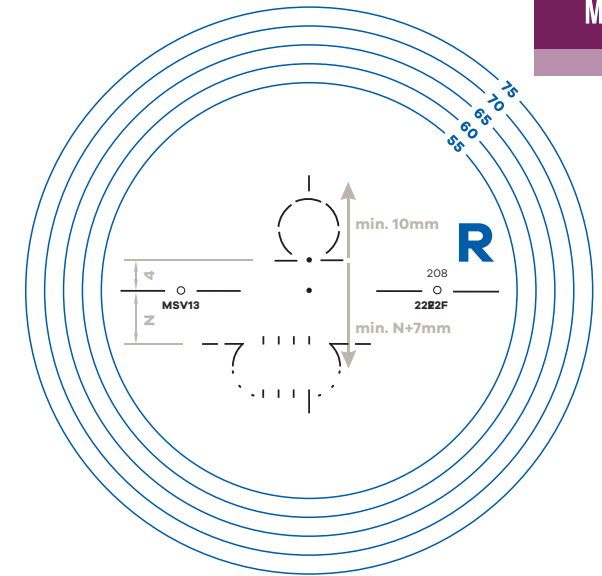

N = 7 8mm

1.50 11 21

1.53 1X 2X

1.60 13 23

1.67 15 25

1.74 17 27

MYSTYLE

2

11-12mm

N = 9 10 11 12mm

1.50 31 41 51 61

1.53 3X 4X 5X 6X

1.60 33 43 53 63

1.67 35 45 55 65

1.74 37 47 57 67

MSV = iD MyStyle 2      208 = Design Ref.      22F = Front Add. 2.25

MYSTYLE

2

13-14-15-16mm