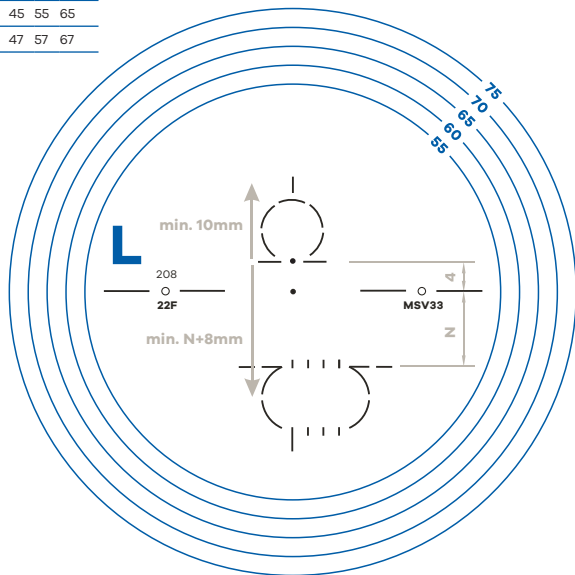

N = 7 8mm

1.50 11 21

1.53 1X 2X

1.60 13 23

1.67 15 25

1.74 17 27

MYSTYLE

2

11-12mm

N = 9 10 11 12mm

1.50 31 41 51 61

1.53 3X 4X 5X 6X

1.60 33 43 53 63

1.67 35 45 55 65

1.74 37 47 57 67

MSV = iD MyStyle 2      208 = Design Ref.      22F = Front Add. 2.25

MYSTYLE

2

13-14-15-16mm