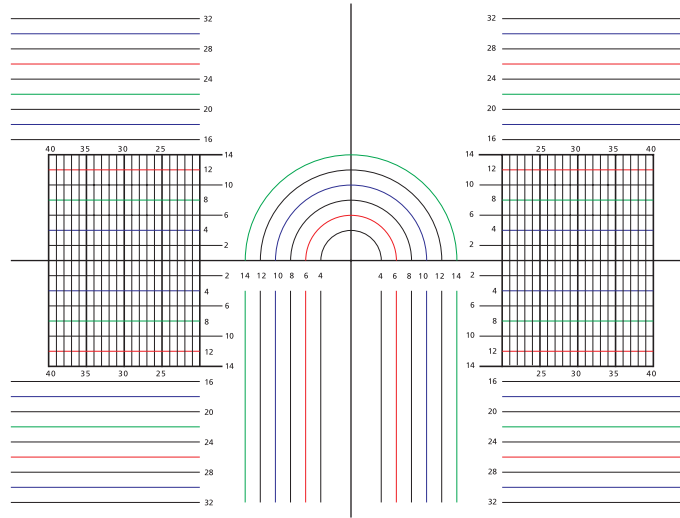

N = 7 8mm

1.50 11 21

1.53 1X 2X

1.60 13 23

1.67 15 25

1.74 17 27

MYSTYLE

2

11-12mm

N = 9 10 11 12mm

1.50 31 41 51 61

1.53 3X 4X 5X 6X

1.60 33 43 53 63

1.67 35 45 55 65

1.74 37 47 57 67

MSV = iD MyStyle 2      208 = Design Ref.      22F = Front Add. 2.25

MYSTYLE

2

13-14-15-16mm