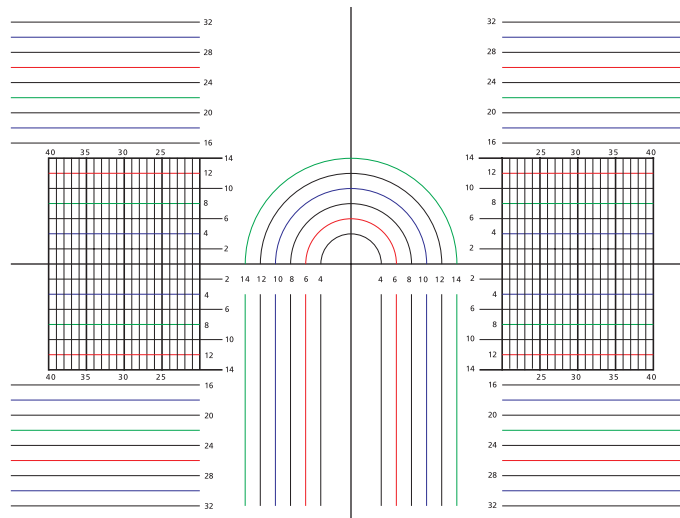

N = 7 8mm

1.50 11 21

1.53 1X 2X

1.60 13 23

1.67 15 25

1.74 17 27

MYSTYLE

2

11-12mm

N = 9 10 11 12mm

1.50 31 41 51 61

1.53 3X 4X 5X 6X

1.60 33 43 53 63

1.67 35 45 55 65

1.74 37 47 57 67

MSV = iD MyStyle 2      208 = Design Ref.      22F = Front Add. 2.25

MYSTYLE

2

13-14-15-16mm