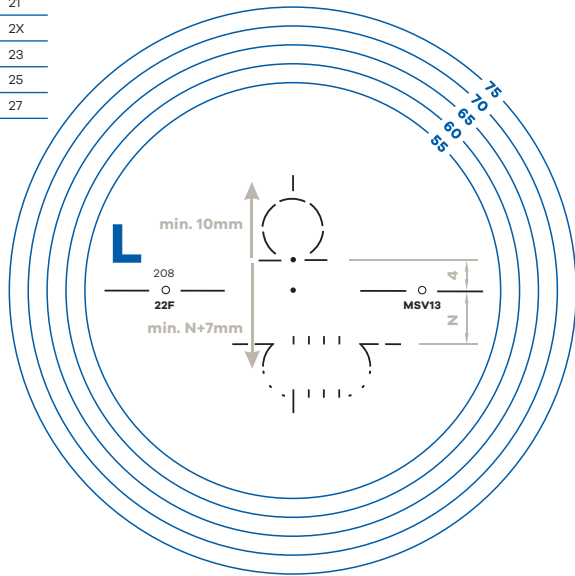

N = 7 8mm

1.50 11 21

1.53 1X 2X

1.60 13 23

1.67 15 25

1.74 17 27

MYSTYLE

2

11-12mm

N = 9 10 11 12mm

1.50 31 41 51 61

1.53 3X 4X 5X 6X

1.60 33 43 53 63

1.67 35 45 55 65

1.74 37 47 57 67

MSV = iD MyStyle 2      208 = Design Ref.      22F = Front Add. 2.25

MYSTYLE

2

13-14-15-16mm